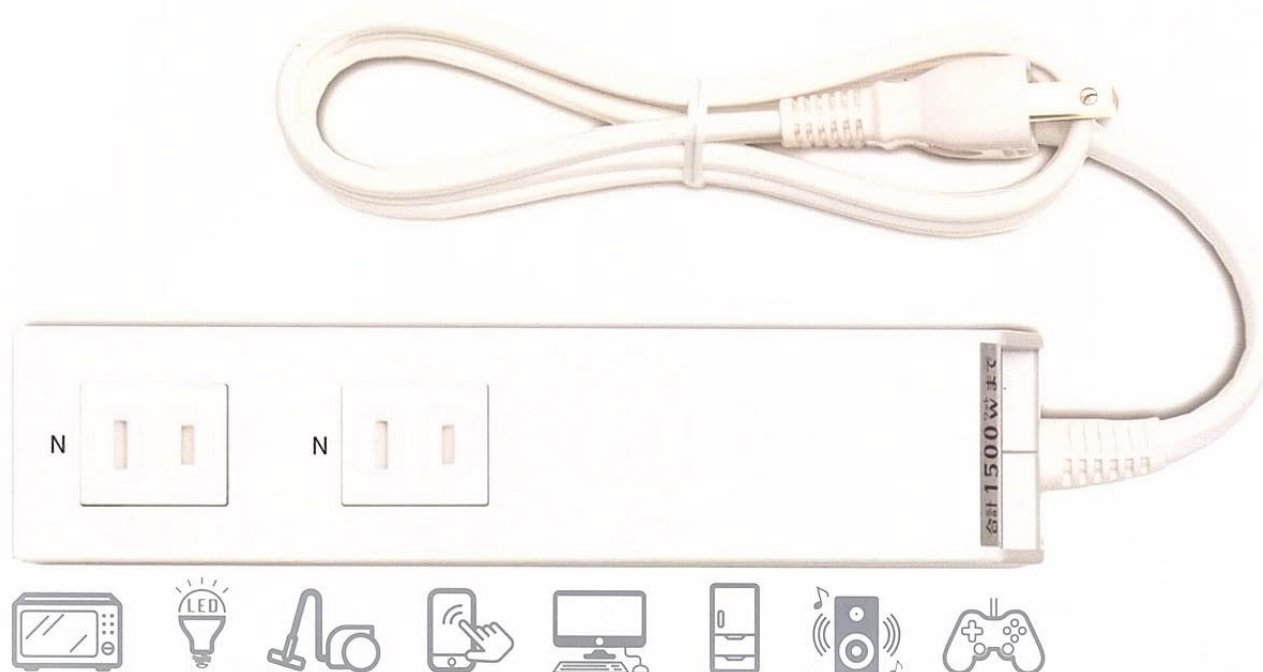

キーワードは、
生体エネルギー。

いのち系

命 慧

生体エネルギー応用商品

電気を選ぶ、能力で選ぶ。

テレビの4K・8K放送、スマートフォンやタブレットによるSNSや動画配信、IoTとWi-Fiを駆使したハイテク家電、手軽で高機能な調理家電など、私たちの身の回りには様々な「便利」があふれています。しかし、これらの「電気」は安心して使えるのでしょうか？ 何のマイナスもないのでしょうか？ 私たちを取り巻く「電気」環境は、近年大きく変わってきています。これからも変わっていくでしょう。私たちは、このままでいいのでしょうか？

仕様

定格電圧：125V
最大電流：15A (1,500W)
コード長：1.2m
外形寸法：200(W)×45(D)×45(H) mm (本体)

希望小売価格： **¥ 128,000** (税抜価格)

開発：生体エネルギー研究所
製造元：(有) アイ・シー・アイ研究所
総発売元：(株) マルセイ

ICI